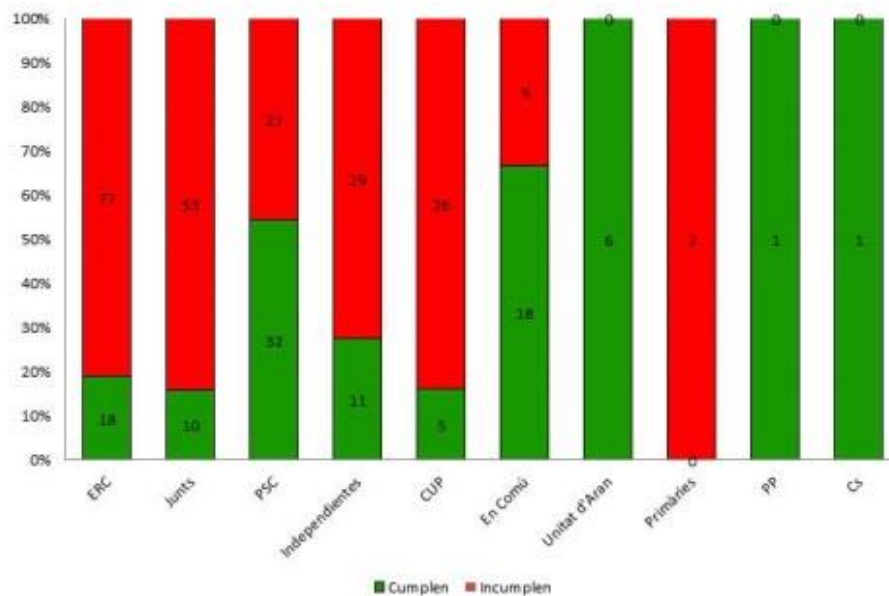

Cumplimiento y partidos de gobierno

Gobiernos municipales en coalición